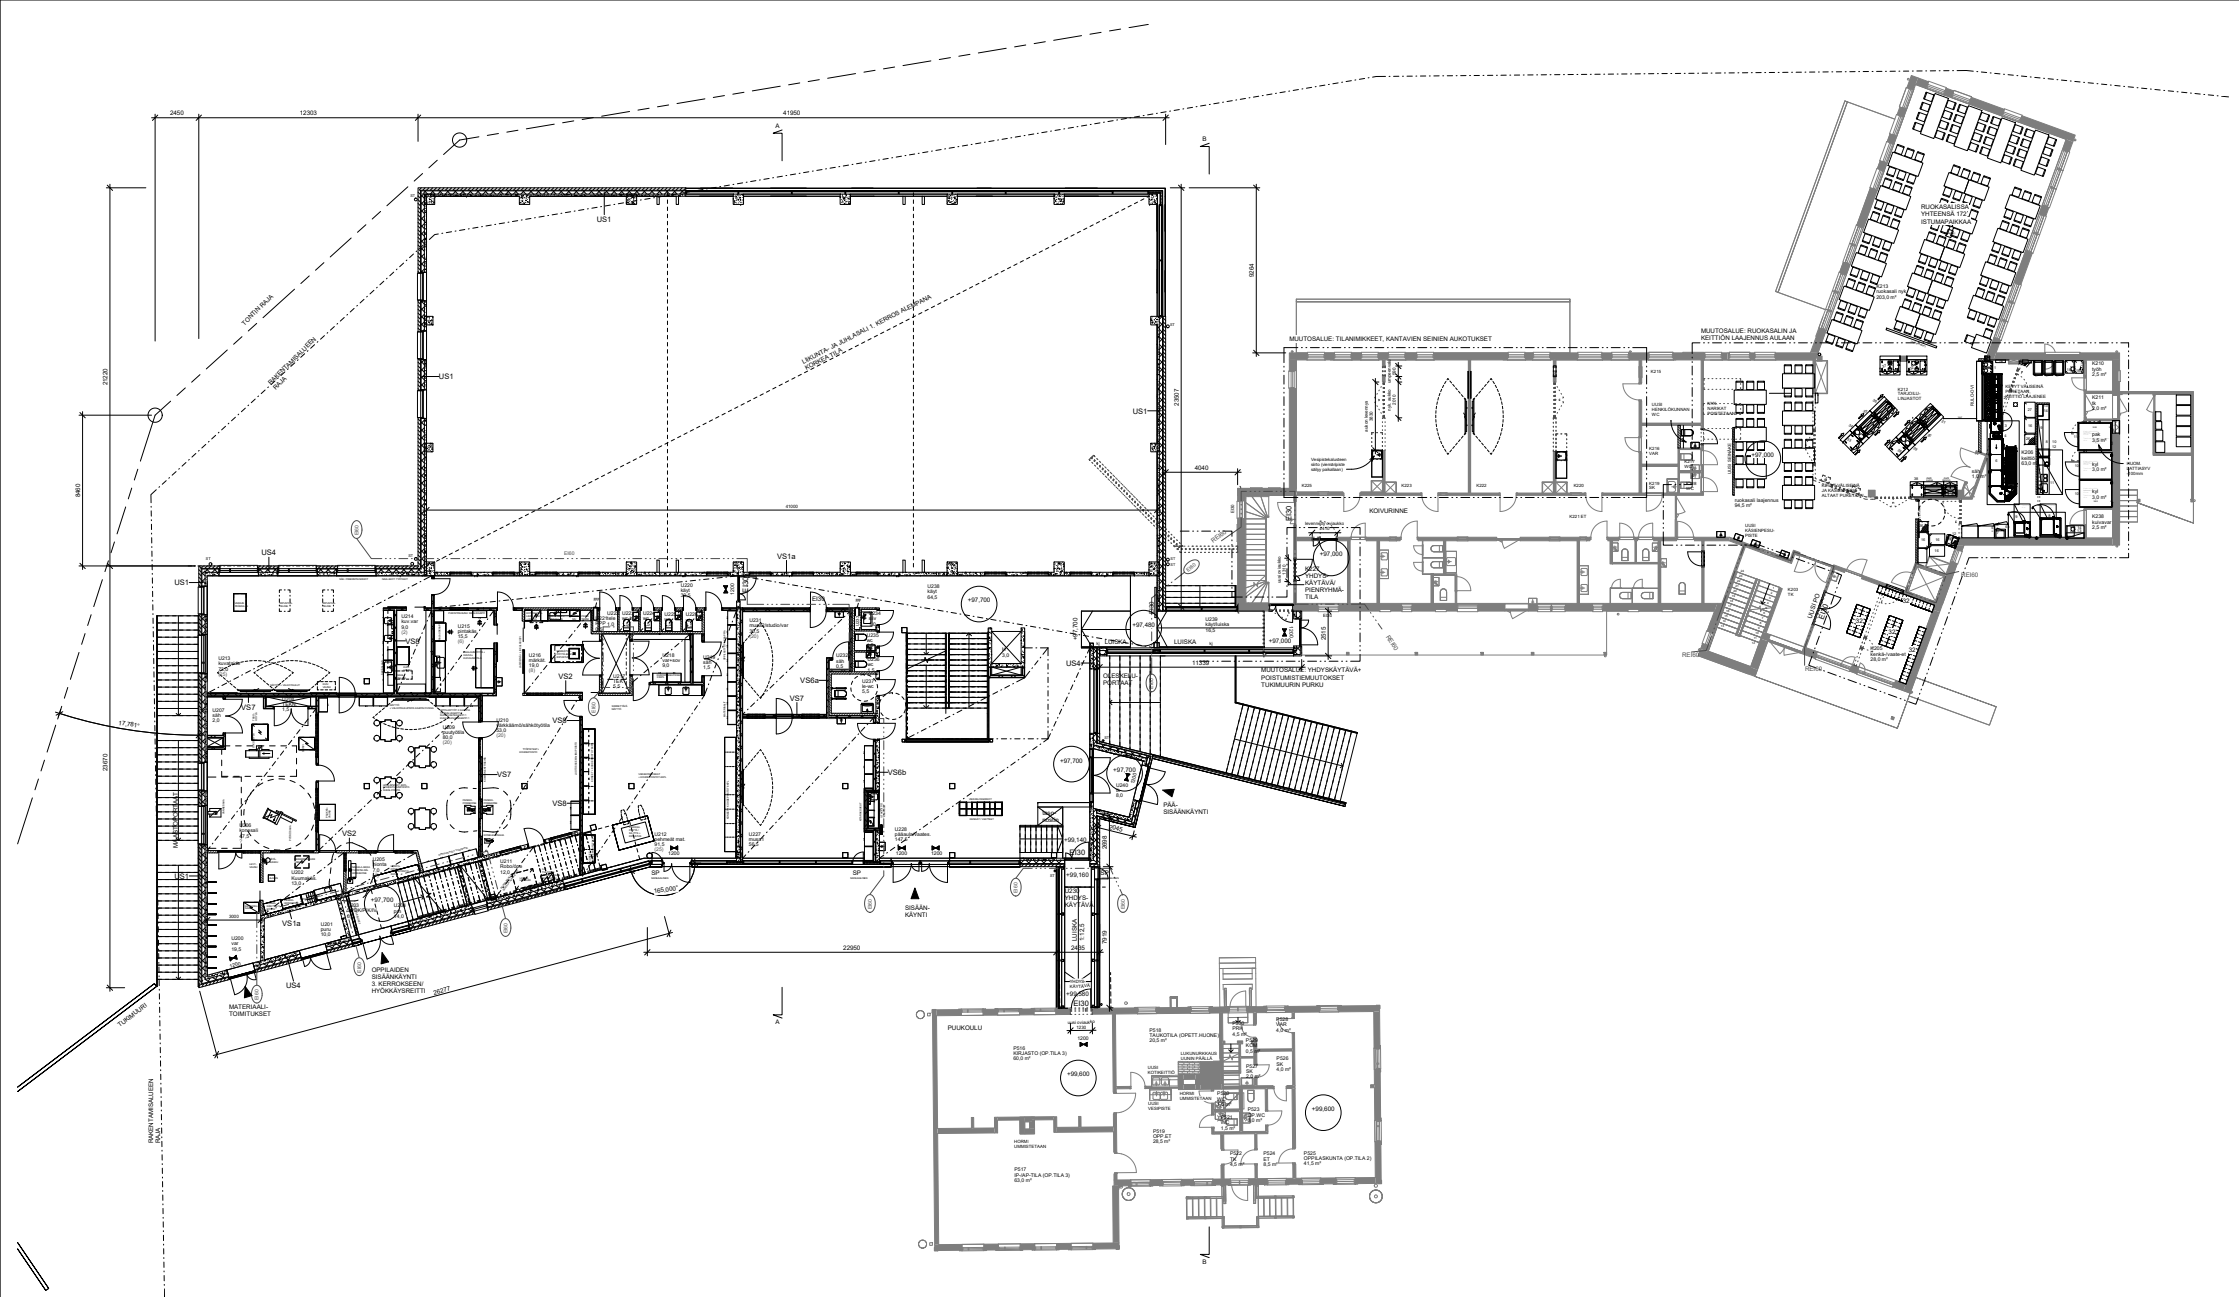

40	SIVULA	33	
IAA-ENKUS	PAÄPPISTÖ		2/17
RUUTANAN KOULU		1. SÄS POHJAPIIRUSTUS	1/100
Ruutanenitie 750, 34110 Ruutanen			
EINIKKÄLÄ			
ARKITEHDIT vsm BOEHM - BENELL OY			
14.06.2022			
ARK 2114-U002			

Koordinaatit	Kuohi	Arkkitehti	Arkkitehtitoimisto	Arkkitehtitöiden tekijä
442	SUNELA	3/3	ARKKITEHDIT VON BOEHM - RENELL OY	4/17
LAUJENNUS			3. KRS POHJAPIIRUSTUS	1:100