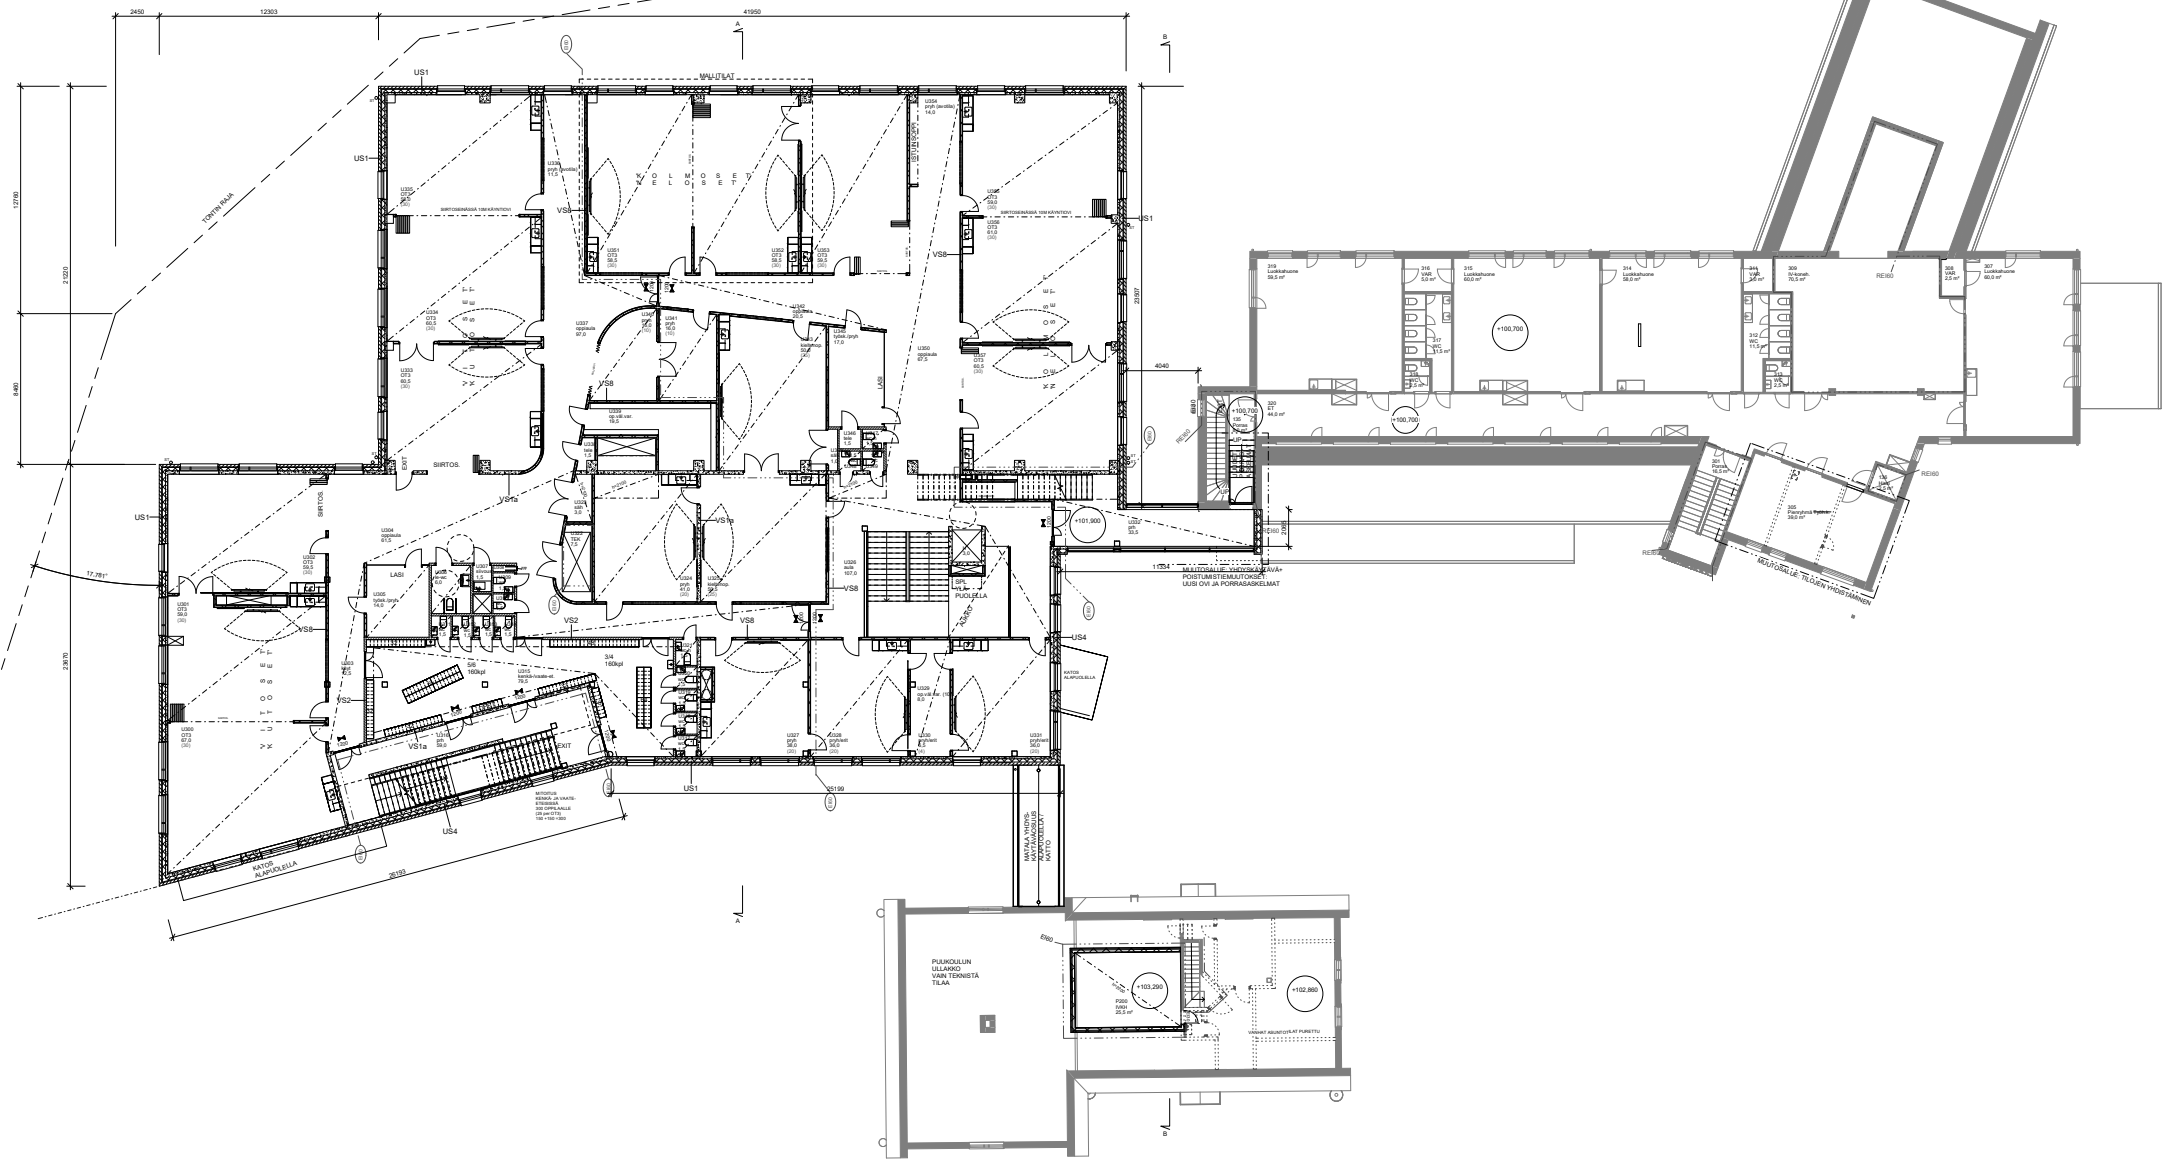

40	SIVULA	33	
IAA-ENKUS	PAÄPPISTÖ		2/17
RUUTANAN KOULU		1. SÄS POHJAPIIRUSTUS	1/100
Ruutanenitie 750, 34110 Ruutanen			
EINIKKÄLÄ			
ARKITEHDIT vsm BOEHM - BENELL OY			
14.06.2022			
ARK 2114-U002			

Koordinaatit	Kuohi	Arkkitehti	Arkkitehtitoimisto	Arkkitehtitöiden tekijä
442	SUNELA	3/3	ARKKITEHDIT VON BOEHM - RENELL OY	4/17
LAUJENNUS			3. KRS POHJAPIIRUSTUS	1:100